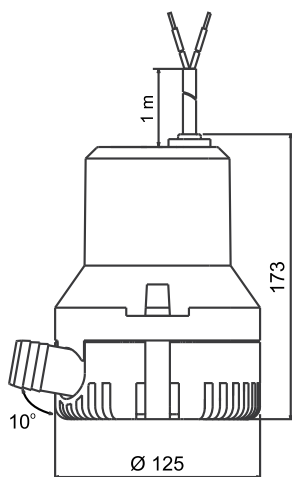

Codice	Galloni (GPH)	Tensione (DC)	Uscita raccordo
72563	1500	12 Vdc	1"
72564	1500	24 Vdc	1"
72565	2000	12 Vdc	1"
72566	2000	24 Vdc	1"