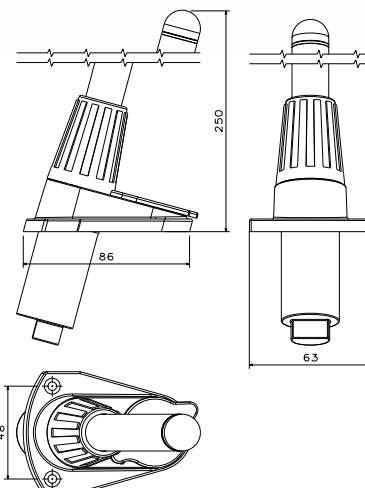

Luci di segnalazione **MICRO LED**

Fanali ad asta piccoli e luminosi per segnalare la vostra posizione e mantenervi al sicuro in navigazione

Aste luminose MICRO LED

**DESIGN
INNOVATIVO**

Possono essere utilizzate su barche fino a 12 m come fanale di fonda

Disponibili in diversi modelli per soddisfare le necessità dei diportisti più esigenti

- ✓ 2 colorazioni diverse
- ✓ 2 lunghezze
- ✓ **Materiale:** Asta in alluminio anodizzato con lente in policarbonato e base in fibra di nylon rinforzata
- ✓ **Diametro asta:** 19 mm
- ✓ **Visibilità:** 1 miglio nautico
- ✓ **Assorbimento di corrente:** 0,25W su impianti 12/24V

Installazione: dovrebbe essere posizionata in modo tale da essere più in alto rispetto alle luci di posizione rosso/ verde (in accordo a COLREG 72)

Codice	74364	74363	74366	74365	74382	74381	74384	74383
Base	Pieghevole	Presa/Spina	Pieghevole	Presa/Spina	Pieghevole	Presa/Spina	Pieghevole	Presa/Spina
Lunghezza (cm)	25	60	25	60	25	60	25	60
Colore	Grigio				Nero			