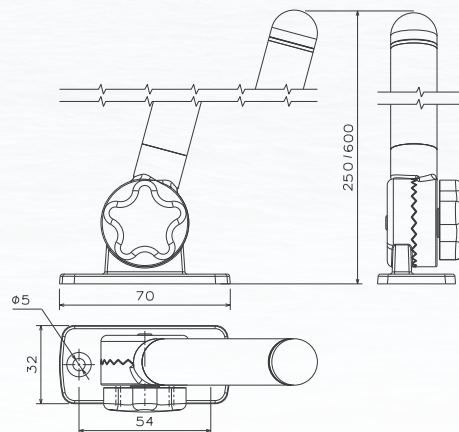

Luci di segnalazione **MICRO LED**

Fanali ad asta piccoli e luminosi per segnalare la vostra posizione e mantenervi al sicuro in navigazione

Aste luminose MICRO LED

**DESIGN
INNOVATIVO**

Possono essere utilizzate su barche fino a 12 m come fanale di fonda

Disponibili in diversi modelli per soddisfare le necessità dei diportisti più esigenti

- ✓ 2 colorazioni diverse
- ✓ 2 lunghezze
- ✓ **Materiale:** Asta in alluminio anodizzato con lente in policarbonato e base in fibra di nylon rinforzata
- ✓ **Diametro asta:** 19 mm
- ✓ **Visibilità:** 1 miglio nautico
- ✓ **Assorbimento di corrente:** 0,25W su impianti 12/24V

Installazione: dovrebbe essere posizionata in modo tale da essere più in alto rispetto alle luci di posizione rosso/ verde (in accordo a COLREG 72)

Codice	74364	74363	74366	74365	74382	74381	74384	74383
Base	Pieghevole	Presa/Spina	Pieghevole	Presa/Spina	Pieghevole	Presa/Spina	Pieghevole	Presa/Spina
Lunghezza (cm)	25	60	25	60	25	60	25	60
Colore	Grigio				Nero			