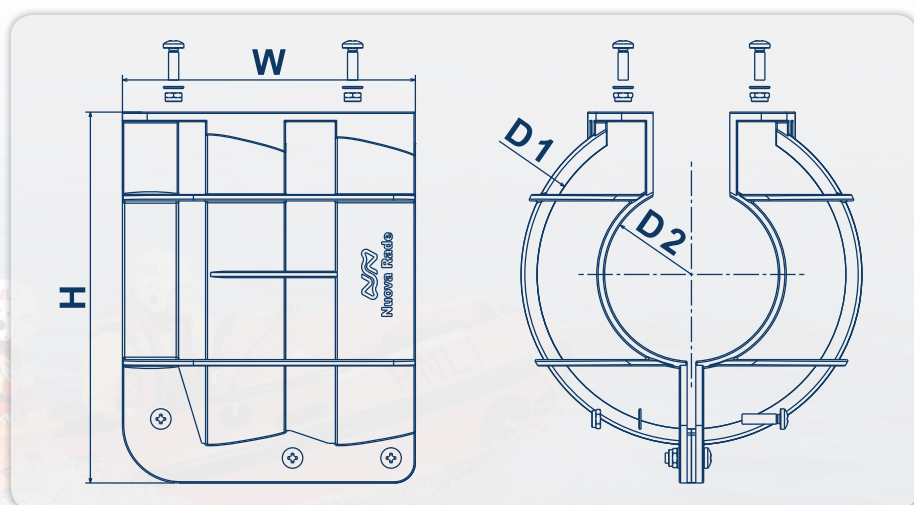

Consigliata per le lance di salvataggio e per tutte le imbarcazioni da diporto che si trovano a navigare in acque con molti bagnanti.

Codice 198165

NUOVO

Codice 198232

Fabbricata in polipropilene rinforzato

- ✓ Adatta a motori fuori bordo
- ✓ Montaggio facile e veloce

Codice	Propeller Size	HP	A (mm)
198165	9"	9-25	110-140
198232	11"	25-35	145-165

Modelo	W (mm)	H (mm)	D1 (mm)	D2 (mm)
9"	229	290	241	136
11"	229	336	293	174