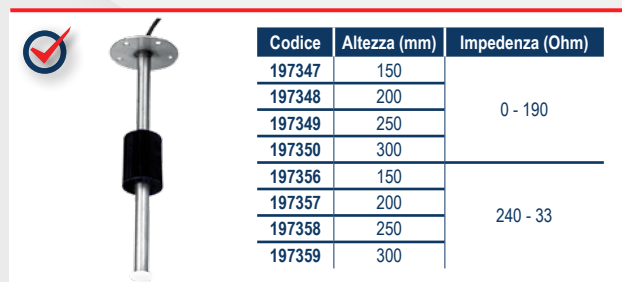

Sensore per serbatoi acqua
(12/24V, Inox 316, SAE5)