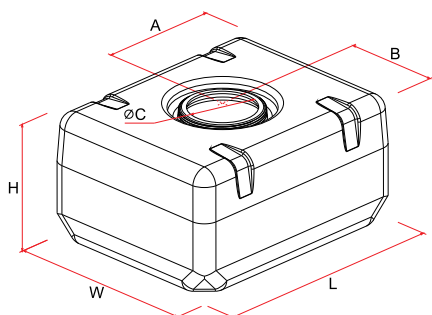

## Serbatoio Acqua

Destinati allo stivaggio dell'acqua per usi generali a bordo

- ✔ Disponibile in 10 misure differenti e prodotto nel colore bianco
- ✔ Realizzato in polietilene
- ✔ Di robusta fabbricazione, dotato di tappo con guarnizione per prevenire le perdite
- ✔ Ideale per barche a vela e a motore
- ✔ Serbatoio acqua per uso generico di bordo, come per operazioni di pulizia e per la doccia

Fabbricato in Italia

Codice	Capacità (L)	L (mm)	W (mm)	H (mm)	G (mm)	A (mm)	B (mm)	C (mm)
190002	30	500	400	160	165	250	200	133,5
190003	42	700	400	160	165	250	200	133,5
190004	48	500	400	260	265	250	200	133,5
190005	52	600	450	210	215	250	225	133,5
190006	60	700	450	210	215	250	225	133,5
190007	70	700	400	260	265	250	200	133,5
190008	80	600	450	310	315	250	225	133,5
190009	90	700	450	310	315	250	225	133,5
190010	95	1100	450	210	215	500	225	133,5
190011	145	1100	450	310	315	500	225	133,5

Può essere usato in combinazione con:

Supporto con cinghia 1,50 m,  
per scatola batteria/serbatoio

Sensore per serbatoi acqua  
(12/24V, Inox 316, SAE5)